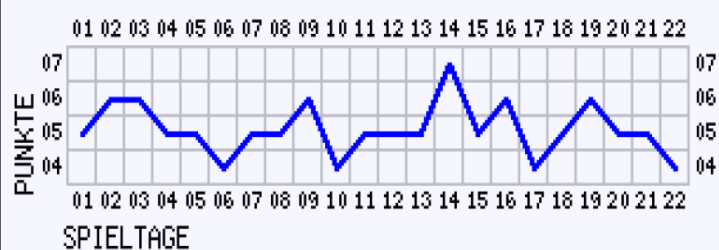

Punkte pro Spieltag

Moos

Kegelstar

habib77

Partyguggi

Nusse

adminho