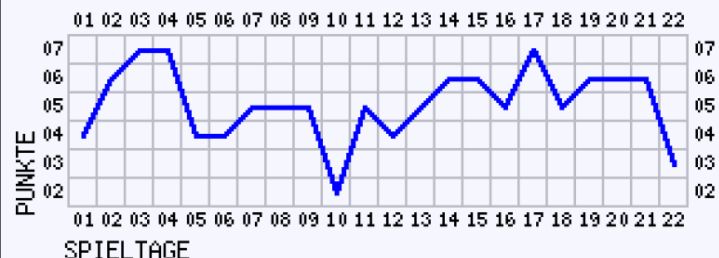

Punkte pro Spieltag

Moos

Kegelstar

habib77

Partyguggi

Nusse

adminho