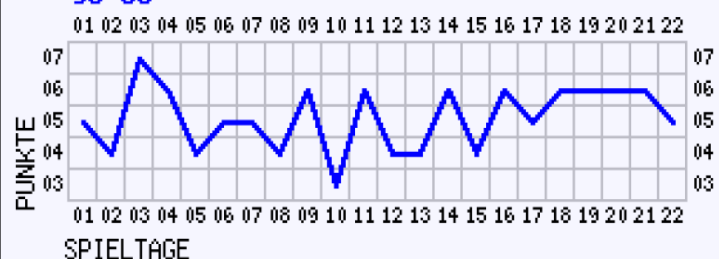

Punkte pro Spieltag

Moos

Kegelstar

habib77

Partyguggi

Nusse

adminho